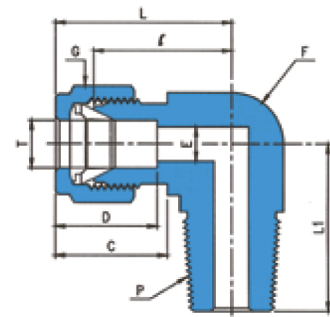

**Male Elbow**

**Fractional Range**

Part No.	Tube O.D (T) inches	NPT (P*)	E Min	Width across flat		D	C	l	L	L1
				F	G					
				inches	inches					
2ME2	1/8	1/8	2.28	1/2	7/16	12.70	15.24	18.31	24.91	18.90
2ME4	1/8	1/4	2.28	1/2	7/16	12.70	15.24	18.31	24.91	23.36
3ME2	3/16	1/8	3.04	1/2	1/2	13.71	16.00	18.79	25.40	18.79
3ME4	3/16	1/4	3.04	1/2	1/2	13.71	16.00	18.79	25.40	23.36
4ME2	1/4	1/8	4.82	1/2	9/16	15.24	17.78	19.11	26.47	19.10
4ME4	1/4	1/4	4.82	1/2	9/16	15.24	17.78	19.82	27.18	23.87
4ME6	1/4	3/8	4.82	11/16	9/16	15.24	17.78	22.35	29.71	28.40
4ME8	1/4	1/2	4.82	13/16	9/16	15.24	17.78	24.61	31.97	35.10
5ME2	5/16	1/8	4.82	9/16	5/8	16.25	18.54	21.34	28.70	19.81
5ME4	5/16	1/4	6.35	9/16	5/8	16.25	18.54	22.41	29.77	24.50
5ME6	5/16	3/8	6.35	11/16	5/8	16.25	18.54	23.12	30.48	28.40
6ME2	3/8	1/8	4.82	5/8	11/16	16.76	19.30	23.12	30.47	20.60
6ME4	3/8	1/4	7.11	5/8	11/16	16.76	19.30	23.12	30.47	25.40
6ME6	3/8	3/8	7.11	11/16	11/16	16.76	19.30	23.88	31.24	28.44
6ME8	3/8	1/2	7.11	13/16	11/16	16.76	19.30	24.06	31.42	33.02
6ME12	3/8	3/4	7.11	1 1/16	11/16	16.76	19.30	29.78	37.08	36.83
8ME4	1/2	1/4	7.11	13/16	7/8	22.86	21.84	25.90	36.06	28.30
8ME6	1/2	3/8	9.65	13/16	7/8	22.86	21.84	25.90	36.06	28.30
8ME8	1/2	1/2	10.41	13/16	7/8	22.86	21.84	25.90	36.06	33.02
8ME12	1/2	3/4	10.41	1 1/16	7/8	22.86	21.84	29.71	39.87	36.83
10ME6	5/8	3/8	9.65	15/16	1	24.38	21.84	26.90	37.06	29.40
10ME8	5/8	1/2	11.93	15/16	1	24.38	21.84	26.90	37.06	34.00
10ME12	5/8	3/4	12.70	1 1/16	1	24.38	21.84	29.71	39.87	36.83
12ME8	3/4	1/2	11.93	1 1/16	1 1/8	24.38	21.84	29.71	39.87	37.00
12ME12	3/4	3/4	15.74	1 1/16	1 1/8	24.38	21.84	29.71	39.87	36.83
14ME12	7/8	3/4	15.74	1 1/4	1 1/4	25.90	21.84	34.54	44.70	41.65
16ME12	1	3/4	15.74	1 27/64	1 1/2	31.24	26.41	36.83	49.02	42.20
16ME16	1	1	22.35	1 27/64	1 1/2	31.24	26.41	36.83	49.02	46.70